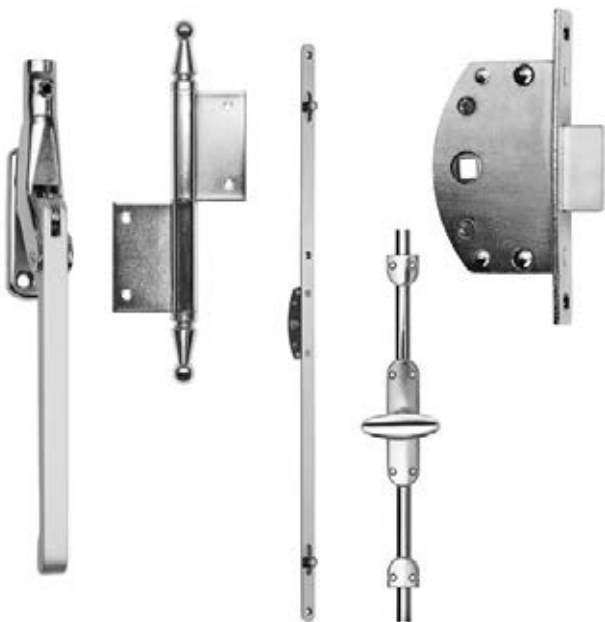

Fensterbeschläge

- Sonder- und Einzelanfertigungen nach speziellem Kundenwunsch oder Mustervorlage
- Umfangreiches Sortiment an modernen Beschlägen aus eigener Produktion
- Traditionelle Beschläge für die Renovierung und Sanierung
- Historische Beschläge für denkmalgeschützte Gebäude
- Produktion von Stangenoberlichtöffnern für Holz- und Metallfenster