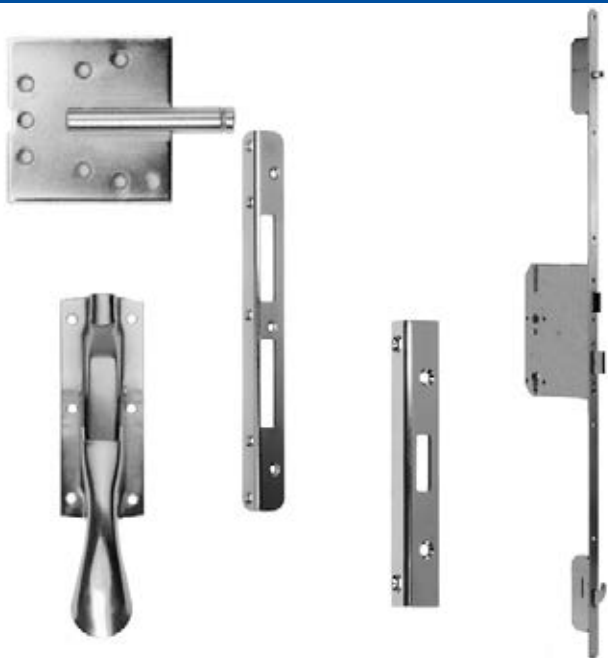

Türbeschläge/Torbeschläge

- Herstellung von Mehrfachverriegelungen, deutsches Qualitätsprodukt
- Sonder- und Einzelanfertigungen nach speziellem Kundenwunsch oder Mustervorlage
- Komplettsortiment an modernen und traditionellen Türbeschlägen aus eigener Produktion: Verriegelungen, Bänder, Schließbleche, Bandtaschen
- Herstellung einbruchhemmender Garagentorbeschläge aus massivem Material, made in Germany

Fensterdrehstangen

- dekorative, historische Beschläge
- zeitlos, klassisch, individuell
- Drehstangen zum Aufschrauben oder Einbohren mit verschiedenen Hebeln oder Querrudern mit Knöpfen
- für ein- oder zweiflügelige Fenster, nach innen oder außen öffnend
- rechts oder links verwendbar
- Fertigung nach Kundenwunsch oder individuell kürzbar
- aus Stahl oder Messing in verschiedenen Oberflächen möglich